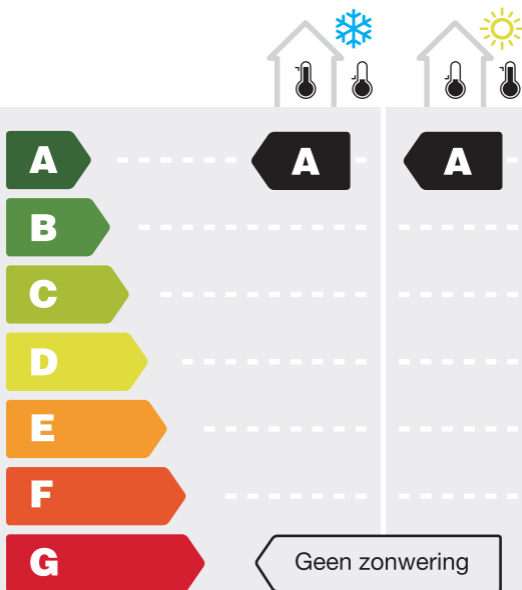

Energie Prestatie Indicator

Type Product

Combinatie Zipscreen, Honingraat

Standaard raam
(dubbel HR beglazing Type C)

Met Combinatie Zipscreen,
Honingraat

Geldigheid en de basisgegevens van het
energielabel kan worden gecontroleerd
op: www.romazo.nl/energie