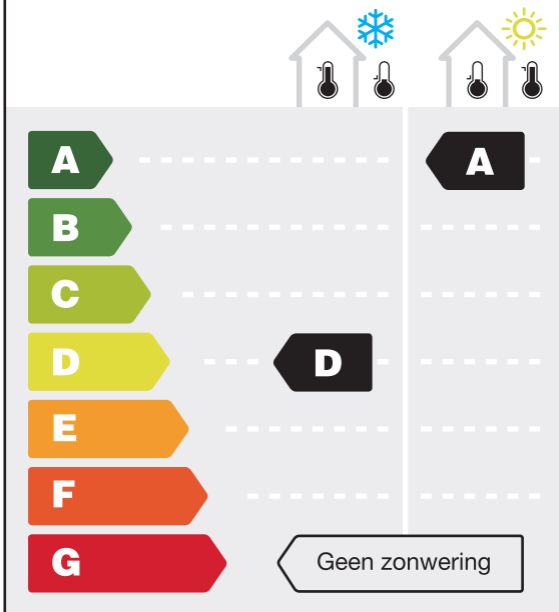

Energie Prestatie Indicator

Type Product

Rolluik (buiten)

Standaard raam
(dubbel HR beglazing Type C)

Met Rolluik

Geldigheid en de basisgegevens van het energielabel kan worden gecontroleerd op: www.romazo.nl/energie